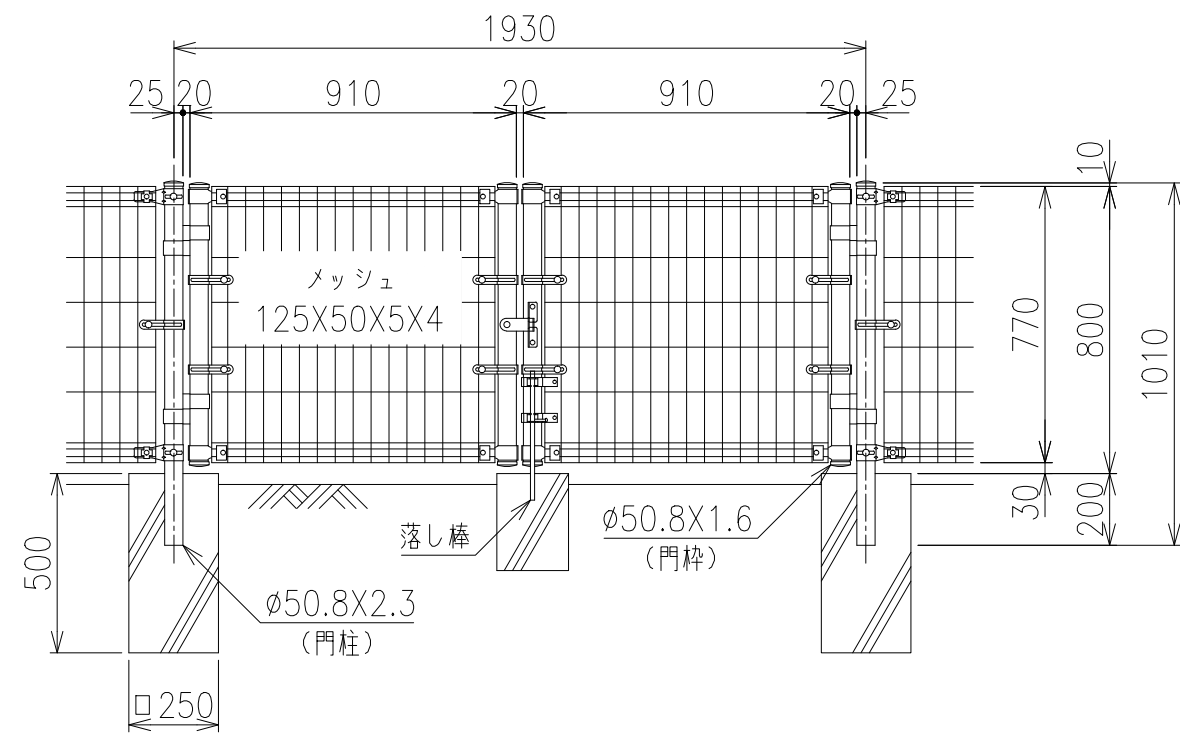

両開き門扉 S=1/20

片開き門扉 S=1/20

\*出力する用紙サイズにより、表示された縮尺とは異なる場合があります。