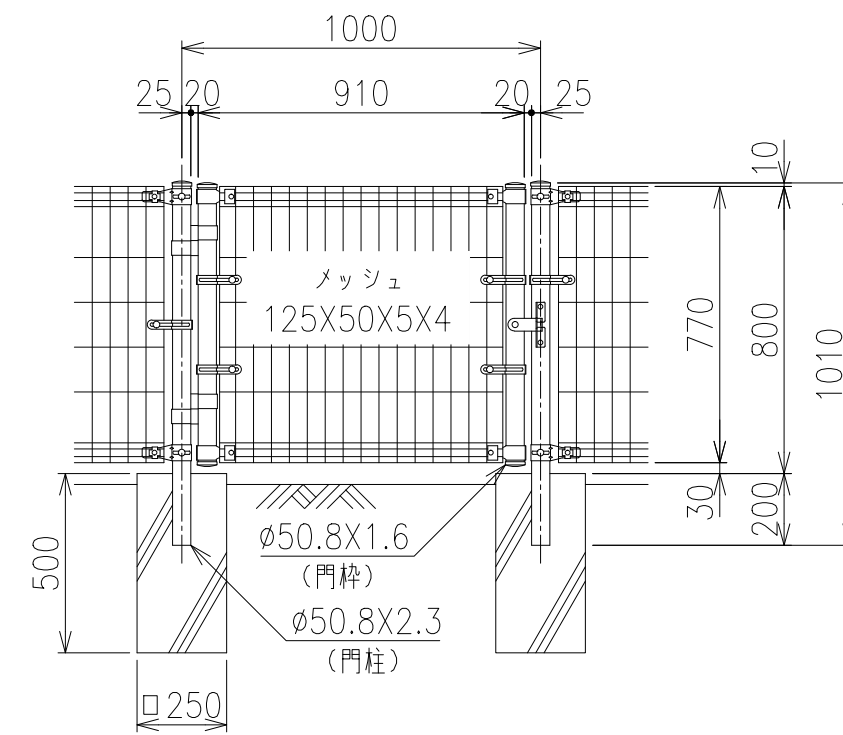

両開き門扉 S=1/20

片開き門扉 S=1/20

\*出力する用紙サイズにより、表示された縮尺とは異なる場合があります。